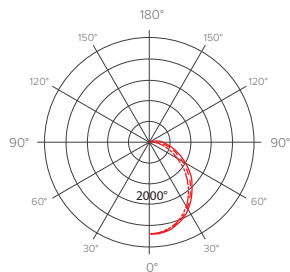

Photometrics

Zip 4 40

CANDLE POWER SUMMARY

ALONG	22.5	45	67.5	ACROSS	OUTPUT LUMENS	ANGLE	ZONE	LUMENS	% LAMP	% LUMINAIRE
1575	1575	1575	1575	1575		0	0 - 30	1200	27.07	27.07
1560	1568	1562	1570	1576	151	5	0 - 40	1930	43.55	43.55
1485	1498	1499	1507	1516	422	15	0 - 60	3296	74.36	74.36
1336	1350	1365	1380	1390	637	25	0 - 90	4291	96.80	96.80
1125	1144	1174	1198	1209	731	35	40 - 90	2361	53.26	53.26
877	903	952	990	1003	729	45	60 - 90	994	22.44	22.44
624	657	732	770	785	637	55	90 - 180	141	3.20	3.20
392	430	504	559	557	490	65	0 - 180	4434	100.00	100.00
199	240	317	373	391	325	75				
52	98	175	229	245	179	85				
0	51	122	172	187	83	90				
0	22	80	125	139	35	95				
0	3	31	60	71	14	105				
0	1	11	27	33	6	115				
0	0	5	13	16	2	125				
0	0	2	6	7	1	135				
0	0	0	3	3	0	145				
0	0	0	0	0	0	155				
0	0	0	0	0	0	165				
0	0	0	0	0		175				
0	0	0	0	0		180				

ELECTRICAL CONSUMPTION

Input Voltage: 120 VRMS
Input Voltage: 0.328 ARMS
Input Wattage: 38.92
Power Factor: 0.989