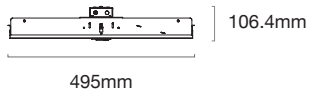

Model	Watts	Lm/W	Delivered Lumens
Del Snap 500x500	15	130	1,950
	20	130	2,600
	25	130	3,250
	30	130	3,900

Photometrics

Intensity Summary - Candelas

Angle	0	22.5	45	67.5	90
0	1720	1720	1720	1720	1720
5	1683	1691	1710	1734	1752
10	1659	1669	1692	1718	1735
15	1620	1626	1652	1682	1700
20	1560	1563	1595	1627	1648
25	1484	1486	1524	1561	1583
30	1391	1395	1440	1484	1507
35	1289	1293	1346	1397	1423
40	1175	1181	1243	1301	1332
45	1051	1060	1132	1201	1233
50	992	937	1020	1101	1136
55	794	814	909	1002	1043
60	665	689	797	911	958
65	535	568	687	818	859
70	409	454	599	695	729
75	285	348	467	549	579
80	173	243	325	381	399
85	80	120	162	182	190
90	8	9	13	17	20

Polar Candela Distribution

Dimensions

Del Snap
300x 1200

Del Snap
300x 1500

Del Snap
500x500

Del Snap
500x 1200

Del Snap
500x 1500