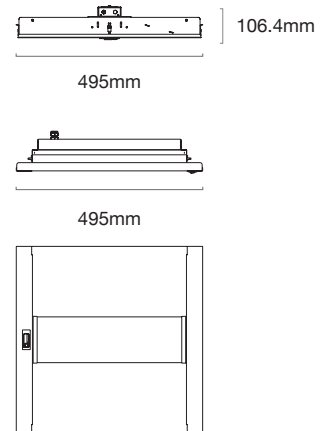

Model	Watts	Lm/W	Delivered Lumens
Del Snap 300x1500	15	130	1,950
	20	130	2,600
	25	130	3,250
	30	130	3,900
	35	130	4,550
	40	130	5,200
	50	130	6,500
	60	130	7,800

Model	Watts	Lm/W	Delivered Lumens
Del Snap 500x1500	15	130	1,950
	20	130	2,600
	25	130	3,250
	30	130	3,900
	35	130	4,550
	40	130	5,200
	50	130	6,500
	60	130	7,800

Model	Watts	Lm/W	Delivered Lumens
Del Snap 500x500	15	130	1,950
	20	130	2,600
	25	130	3,250
	30	130	3,900

Photometrics

Intensity Summary - Candelas

Angle	0	22.5	45	67.5	90
0	1720	1720	1720	1720	1720
5	1683	1691	1710	1734	1752
10	1659	1669	1692	1718	1735
15	1620	1626	1652	1682	1700
20	1560	1563	1595	1627	1648
25	1484	1486	1524	1561	1583
30	1391	1395	1440	1484	1507
35	1289	1293	1346	1397	1423
40	1175	1181	1243	1301	1332
45	1051	1060	1132	1201	1233
50	992	937	1020	1101	1136
55	794	814	909	1002	1043
60	665	689	797	911	958
65	535	568	687	818	859
70	409	454	599	695	729
75	285	348	467	549	579
80	173	243	325	381	399
85	80	120	162	182	190
90	8	9	13	17	20

Polar Candela Distribution

Dimensions

Del Snap
300x 1200

Del Snap
300x 1500

Del Snap
500x500

Del Snap
500x 1200

Del Snap
500x 1500