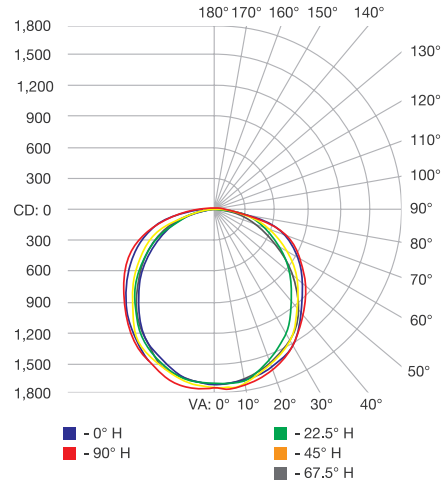

Photometrics

Intensity Summary - Candelas

Angle	0	22.5	45	67.5	90
0	1720	1720	1720	1720	1720
5	1683	1691	1710	1734	1752
10	1659	1669	1692	1718	1735
15	1620	1626	1652	1682	1700
20	1560	1563	1595	1627	1648
25	1484	1486	1524	1561	1583
30	1391	1395	1440	1484	1507
35	1289	1293	1346	1397	1423
40	1175	1181	1243	1301	1332
45	1051	1060	1132	1201	1233
50	992	937	1020	1101	1136
55	794	814	909	1002	1043
60	665	689	797	911	958
65	535	568	687	818	859
70	409	454	599	695	729
75	285	348	467	549	579
80	173	243	325	381	399
85	80	120	162	182	190
90	8	9	13	17	20

Polar Candela Distribution