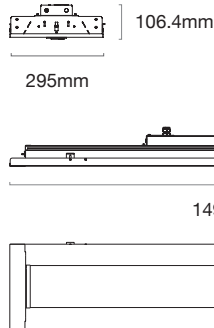

Model	Watts	Lm/W	Delivered Lumens
Del Snap 300x1500	15	130	1,950
	20	130	2,600
	25	130	3,250
	30	130	3,900
	35	130	4,550
	40	130	5,200
	50	130	6,500
	60	130	7,800

Model	Watts	Lm/W	Delivered Lumens
Del Snap 500x1500	15	130	1,950
	20	130	2,600
	25	130	3,250
	30	130	3,900
	35	130	4,550
	40	130	5,200
	50	130	6,500
	60	130	7,800

Model	Watts	Lm/W	Delivered Lumens
Del Snap 500x500	15	130	1,950
	20	130	2,600
	25	130	3,250
	30	130	3,900

Photometrics

Intensity Summary - Candelas

Angle	0	22.5	45	67.5	90
0	1720	1720	1720	1720	1720
5	1683	1691	1710	1734	1752
10	1659	1669	1692	1718	1735
15	1620	1626	1652	1682	1700
20	1560	1563	1595	1627	1648
25	1484	1486	1524	1561	1583
30	1391	1395	1440	1484	1507
35	1289	1293	1346	1397	1423
40	1175	1181	1243	1301	1332
45	1051	1060	1132	1201	1233
50	992	937	1020	1101	1136
55	794	814	909	1002	1043
60	665	689	797	911	958
65	535	568	687	818	859
70	409	454	599	695	729
75	285	348	467	549	579
80	173	243	325	381	399
85	80	120	162	182	190
90	8	9	13	17	20

Polar Candela Distribution

Dimensions

Del Snap
300x 1200

Del Snap
300x 1500

Del Snap
500x500

Del Snap
500x 1200

Del Snap
500x 1500