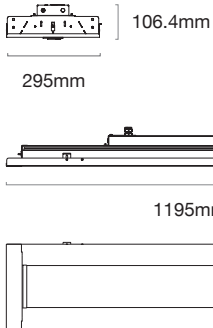

Output Performance

Model	Watts	Lm/W	Delivered Lumens
Del Snap 300x1200	15	130	1,950
	20	130	2,600
	25	130	3,250
	30	130	3,900
	35	130	4,550
	40	130	5,200
	50	130	6,500
	60	130	7,800

Model	Watts	Lm/W	Delivered Lumens
Del Snap 500x1200	15	130	1,950
	20	130	2,600
	25	130	3,250
	30	130	3,900
	35	130	4,550
	40	130	5,200
	50	130	6,500
	60	130	7,800

Model	Watts	Lm/W	Delivered Lumens
Del Snap 300x1500	15	130	1,950
	20	130	2,600
	25	130	3,250
	30	130	3,900
	35	130	4,550
	40	130	5,200
	50	130	6,500
	60	130	7,800

Model	Watts	Lm/W	Delivered Lumens
Del Snap 500x1500	15	130	1,950
	20	130	2,600
	25	130	3,250
	30	130	3,900
	35	130	4,550
	40	130	5,200
	50	130	6,500
	60	130	7,800

Model	Watts	Lm/W	Delivered Lumens
Del Snap 500x500	15	130	1,950
	20	130	2,600
	25	130	3,250
	30	130	3,900

Photometrics

Intensity Summary - Candelas

Angle	0	22.5	45	67.5	90
0	1720	1720	1720	1720	1720
5	1683	1691	1710	1734	1752
10	1659	1669	1692	1718	1735
15	1620	1626	1652	1682	1700
20	1560	1563	1595	1627	1648
25	1484	1486	1524	1561	1583
30	1391	1395	1440	1484	1507
35	1289	1293	1346	1397	1423
40	1175	1181	1243	1301	1332
45	1051	1060	1132	1201	1233
50	992	937	1020	1101	1136
55	794	814	909	1002	1043
60	665	689	797	911	958
65	535	568	687	818	859
70	409	454	599	695	729
75	285	348	467	549	579
80	173	243	325	381	399
85	80	120	162	182	190
90	8	9	13	17	20

Polar Candela Distribution

Dimensions

Del Snap
300x 1200

Del Snap
300x 1500

Del Snap
500x500

Del Snap
500x 1200

Del Snap
500x 1500