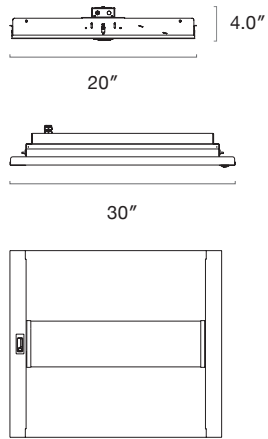

Model	Watts	Lm/W	Delivered Lumens
Del Snap 20x60	25	130	3,250
	30	130	3,900
	35	130	4,550
	40	130	5,200
	50	130	6,500
	60	130	7,800

Photometrics

Intensity Summary - Candelas

Angle	0	22.5	45	67.5	90
0	1720	1720	1720	1720	1720
5	1683	1691	1710	1734	1752
10	1659	1669	1692	1718	1735
15	1620	1626	1652	1682	1700
20	1560	1563	1595	1627	1648
25	1484	1486	1524	1561	1583
30	1391	1395	1440	1484	1507
35	1289	1293	1346	1397	1423
40	1175	1181	1243	1301	1332
45	1051	1060	1132	1201	1233
50	992	937	1020	1101	1136
55	794	814	909	1002	1043
60	665	689	797	911	958
65	535	568	687	818	859
70	409	454	599	695	729
75	285	348	467	549	579
80	173	243	325	381	399
85	80	120	162	182	190
90	8	9	13	17	20

Polar Candela Distribution

Dimensions

Del Snap 1x4

Del Snap 2x2

Del Snap 2x4

Del Snap 20x30

Del Snap 20x60