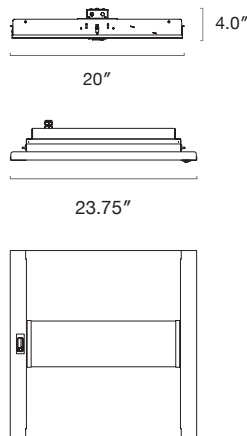

Model	Watts	Lm/W	Delivered Lumens
Del Snap 2x4	20	130	2,600
	25	130	3,250
	30	130	3,900
	35	130	4,550
	40	130	5,200
	50	130	6,500
	60	130	7,800

Model	Watts	Lm/W	Delivered Lumens
Del Snap 20x30	20	130	2,600
	25	130	3,250
	30	130	3,900

Model	Watts	Lm/W	Delivered Lumens
Del Snap 20x60	25	130	3,250
	30	130	3,900
	35	130	4,550
	40	130	5,200
	50	130	6,500
	60	130	7,800

Photometrics

Intensity Summary - Candelas

Angle	0	22.5	45	67.5	90
0	1720	1720	1720	1720	1720
5	1683	1691	1710	1734	1752
10	1659	1669	1692	1718	1735
15	1620	1626	1652	1682	1700
20	1560	1563	1595	1627	1648
25	1484	1486	1524	1561	1583
30	1391	1395	1440	1484	1507
35	1289	1293	1346	1397	1423
40	1175	1181	1243	1301	1332
45	1051	1060	1132	1201	1233
50	992	937	1020	1101	1136
55	794	814	909	1002	1043
60	665	689	797	911	958
65	535	568	687	818	859
70	409	454	599	695	729
75	285	348	467	549	579
80	173	243	325	381	399
85	80	120	162	182	190
90	8	9	13	17	20

Polar Candela Distribution

Dimensions

Del Snap 1x4

Del Snap 2x2

Del Snap 2x4

Del Snap 20x30

Del Snap 20x60