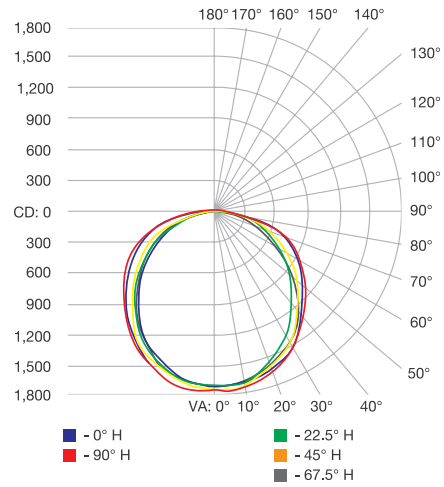

Output Performance

Model	Watts	Lm/W	Delivered Lumens
Del Snap 1x4	20	130	2,600
	25	130	3,250
	30	130	3,900
	35	130	4,550
	40	130	5,200
	50	130	6,500
	60	130	7,800

Model	Watts	Lm/W	Delivered Lumens
Del Snap 2x2	20	130	2,600
	25	130	3,250
	30	130	3,900

Model	Watts	Lm/W	Delivered Lumens
Del Snap 2x4	20	130	2,600
	25	130	3,250
	30	130	3,900
	35	130	4,550
	40	130	5,200
	50	130	6,500
	60	130	7,800

Model	Watts	Lm/W	Delivered Lumens
Del Snap 20x30	20	130	2,600
	25	130	3,250
	30	130	3,900

Model	Watts	Lm/W	Delivered Lumens
Del Snap 20x60	25	130	3,250
	30	130	3,900
	35	130	4,550
	40	130	5,200
	50	130	6,500
	60	130	7,800

Photometrics

Intensity Summary - Candelas

Angle	0	22.5	45	67.5	90
0	1720	1720	1720	1720	1720
5	1683	1691	1710	1734	1752
10	1659	1669	1692	1718	1735
15	1620	1626	1652	1682	1700
20	1560	1563	1595	1627	1648
25	1484	1486	1524	1561	1583
30	1391	1395	1440	1484	1507
35	1289	1293	1346	1397	1423
40	1175	1181	1243	1301	1332
45	1051	1060	1132	1201	1233
50	992	937	1020	1101	1136
55	794	814	909	1002	1043
60	665	689	797	911	958
65	535	568	687	818	859
70	409	454	599	695	729
75	285	348	467	549	579
80	173	243	325	381	399
85	80	120	162	182	190
90	8	9	13	17	20

Polar Candela Distribution

Dimensions

Del Snap 1x4

Del Snap 2x2

Del Snap 2x4

Del Snap 20x30

Del Snap 20x60