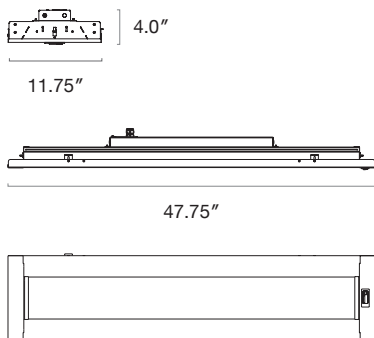

Model	Watts	Lm/W	Delivered Lumens
Del Snap 2x4	20	130	2,600
	25	130	3,250
	30	130	3,900
	35	130	4,550
	40	130	5,200
	50	130	6,500
	60	130	7,800

Model	Watts	Lm/W	Delivered Lumens
Del Snap 20x30	20	130	2,600
	25	130	3,250
	30	130	3,900

Model	Watts	Lm/W	Delivered Lumens
Del Snap 20x60	25	130	3,250
	30	130	3,900
	35	130	4,550
	40	130	5,200
	50	130	6,500
	60	130	7,800

Photometrics

Intensity Summary - Candelas

Angle	0	22.5	45	67.5	90
0	1720	1720	1720	1720	1720
5	1683	1691	1710	1734	1752
10	1659	1669	1692	1718	1735
15	1620	1626	1652	1682	1700
20	1560	1563	1595	1627	1648
25	1484	1486	1524	1561	1583
30	1391	1395	1440	1484	1507
35	1289	1293	1346	1397	1423
40	1175	1181	1243	1301	1332
45	1051	1060	1132	1201	1233
50	992	937	1020	1101	1136
55	794	814	909	1002	1043
60	665	689	797	911	958
65	535	568	687	818	859
70	409	454	599	695	729
75	285	348	467	549	579
80	173	243	325	381	399
85	80	120	162	182	190
90	8	9	13	17	20

Polar Candela Distribution

Dimensions

Del Snap 1x4

Del Snap 2x2

Del Snap 2x4

Del Snap 20x30

Del Snap 20x60