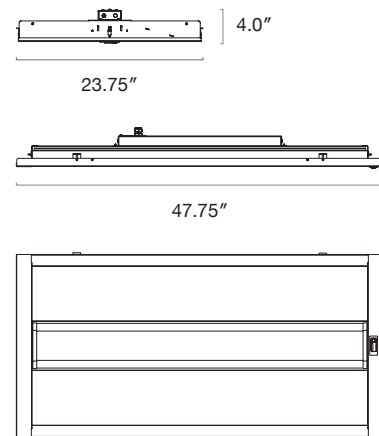

Model	Watts	Lm/W	Delivered Lumens
Del Snap 20x60	25	130	3,250
	30	130	3,900
	35	130	4,550
	40	130	5,200
	50	130	6,500
	60	130	7,800

Photometrics

Intensity Summary - Candelas

Angle	0	22.5	45	67.5	90
0	1720	1720	1720	1720	1720
5	1683	1691	1710	1734	1752
10	1659	1669	1692	1718	1735
15	1620	1626	1652	1682	1700
20	1560	1563	1595	1627	1648
25	1484	1486	1524	1561	1583
30	1391	1395	1440	1484	1507
35	1289	1293	1346	1397	1423
40	1175	1181	1243	1301	1332
45	1051	1060	1132	1201	1233
50	992	937	1020	1101	1136
55	794	814	909	1002	1043
60	665	689	797	911	958
65	535	568	687	818	859
70	409	454	599	695	729
75	285	348	467	549	579
80	173	243	325	381	399
85	80	120	162	182	190
90	8	9	13	17	20

Polar Candela Distribution

Dimensions

Del Snap 1x4

Del Snap 2x2

Del Snap 2x4

Del Snap 20x30

Del Snap 20x60