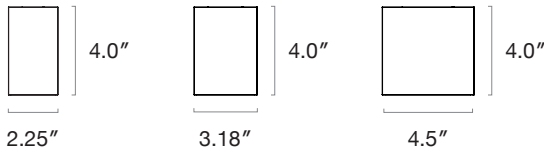

**LED**

L90>70,000  
 Samsung 301 2 McAdam Binning  
 4000K 120 Lm/W  
 3500K 98%  
 3000K 96%  
 90 CRI 85%

**Lens Options - Direct Distribution**

**Dimensions**

2': 24.2", 3': 36.2", 4': 48.2", 5': 60.2", 6': 72.2", 7': 84.2", 8': 96.2"