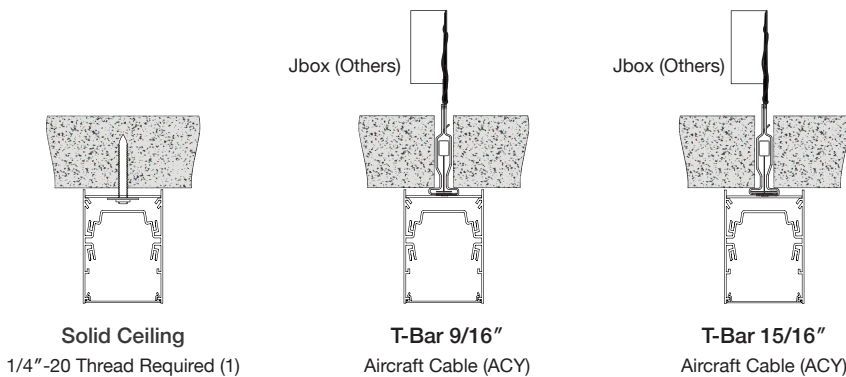

**LED**

L90>70,000  
 Samsung 301 2 McAdam Binning  
 4000K 120 Lm/W  
 3500K 98%  
 3000K 96%  
 90 CRI 85%

**Lens Options - Direct Distribution**

**Dimensions**

2': 24.2", 3': 36.2", 4': 48.2", 5': 60.2", 6': 72.2", 7': 84.2", 8': 96.2"

Actual Length = NOMINAL +.2"

**Mounting**