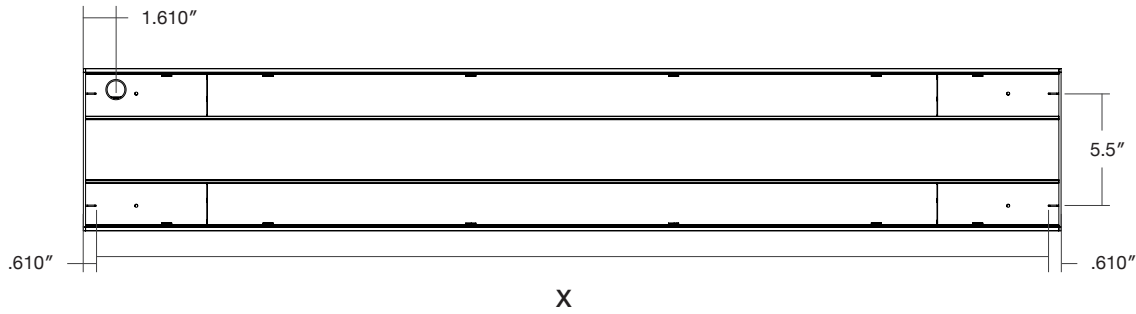

2': 24.2" 3': 36.2" 4': 48.2" 5': 60.2" 6': 72.2" 7': 84.2" 8': 96.2"

Actual Length = NOMINAL +.2"

Top

Bottom

Mounting

Model	Lengths - X
DTL FLT 2	23"
DTL FLT 3	35"
DTL FLT 4	47"
DTL FLT 5	59"
DTL FLT 6	71"
DTL FLT 7	83"
DTL FLT 8	95"