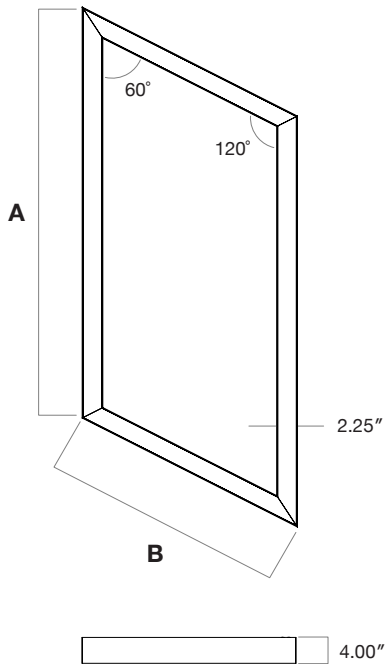

--	--	--	--	--

Sample: DTL PARA - 6FT x 3FT - D 500 - I 500 - 90 - 4K - U - FR - GRY - AC - DIMOFF - N - 1 - N - N - G - 6 - WH

## Dimensions

MODEL	A	B
6FT x 3FT	75.1"	39.1"
8FT x 4FT	99.1"	51.1"

**Note:**

6 x 3FT - One Piece  
 8 x 4FT - 2 Pieces

## Mounting

MODEL	A	B
6FT x 3FT	72.5"	36.5"
8FT x 4FT	86.5"	48.5"