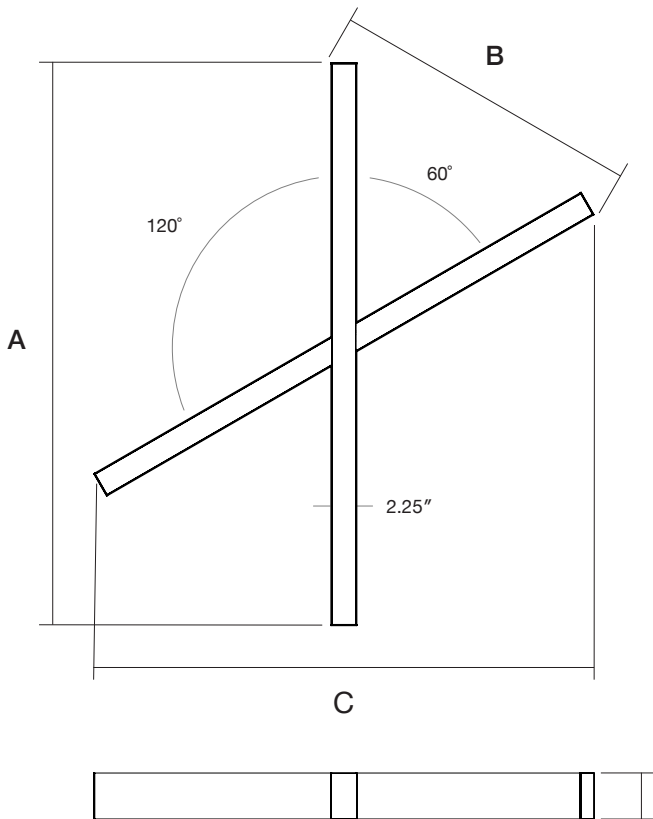

Sample: DTL X 60 - 4FT x 2FT - D 500 - I 500 - 90 - 4K - U - FR - GRY - AC - DIMOFF - N - 1 - N - N - G - 6 - WH

## Dimensions

MODEL	A	B	C
4 x 2FT	48.71"	26.27"	43.28"
4 x 3FT	72.71"	38.27"	64.06"
4 x 4FT	96.71"	50.27"	84.85"

### Mounting

MODEL	A	B
4 x 2FT	45.00"	22.50"
4 x 3FT	69.00"	34.50"
4 x 4FT	93.00"	46.50"