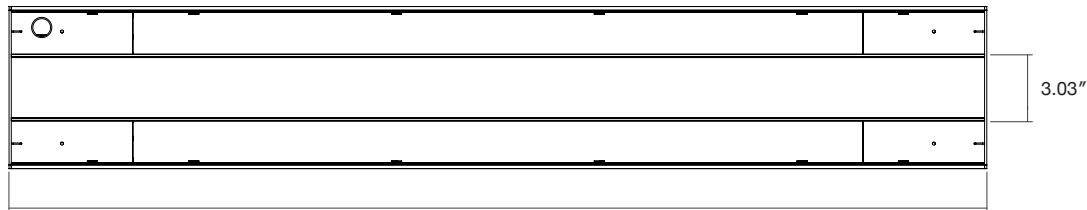

--	--	--	--	--	--

Sample Configuration: DTL FLT - CR8 - D500 - I500 - 90 - 4K - U - FR - FR - GRY - AC - DIMOFF - N - 1 - N - N - G - 8 - WH

LED

L90 > 70,000
 Samsung 301 3 McAdam Binning
 4000K 120 Lm/W
 3500K 98%
 3000K 96%
 90 CRI 85%

Performance

Model	Watts
4000K	120 Lm/W
3500K	116 Lm/W
3000K	112 Lm/W

Dimensions

2': 24.2" 3': 36.2" 4': 48.2" 5': 60.2" 6': 72.2" 7': 84.2" 8': 96.2"

Actual Length = NOMINAL +.2"

Top

Bottom

Mounting

Mounting Lengths - X

Models	Lengths
DTL FLT 2	23"
DTL FLT 3	35"
DTL FLT 4	47"
DTL FLT 5	59"
DTL FLT 6	71"
DTL FLT 7	83"
DTL FLT 8	95"