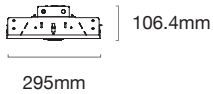

Output Performance

Model	Watts	Lm/W	Delivered Lumens	Model	Watts	Lm/W	Delivered Lumens
Del Snap 300x1200	15	130	1,950	Del Snap 500x1200	15	130	1,950
	20	130	2,600		20	130	2,600
	25	130	3,250		25	130	3,250
	30	130	3,900		30	130	3,900
	35	130	4,550		35	130	4,550
	40	130	5,200		40	130	5,200
	50	130	6,500		50	130	6,500
	60	130	7,800		60	130	7,800
Model	Watts	Lm/W	Delivered Lumens	Model	Watts	Lm/W	Delivered Lumens
Del Snap 300x1500	15	130	1,950	Del Snap 500x1500	15	130	1,950
	20	130	2,600		20	130	2,600
	25	130	3,250		25	130	3,250
	30	130	3,900		30	130	3,900
	35	130	4,550		35	130	4,550
	40	130	5,200		40	130	5,200
	50	130	6,500		50	130	6,500
	60	130	7,800		60	130	7,800
Model	Watts	Lm/W	Delivered Lumens				
Del Snap 500x500	15	130	1,950				
	20	130	2,600				
	25	130	3,250				
	30	130	3,900				

Photometrics

Intensity Summary - Candelas

Angle	0	22.5	45	67.5	90
0	1720	1720	1720	1720	1720
5	1683	1691	1710	1734	1752
10	1659	1669	1692	1718	1735
15	1620	1626	1652	1682	1700
20	1560	1563	1595	1627	1648
25	1484	1486	1524	1561	1583
30	1391	1395	1440	1484	1507
35	1289	1293	1346	1397	1423
40	1175	1181	1243	1301	1332
45	1051	1060	1132	1201	1233
50	992	937	1020	1101	1136
55	794	814	909	1002	1043
60	665	689	797	911	958
65	535	568	687	818	859
70	409	454	599	695	729
75	285	348	467	549	579
80	173	243	325	381	399
85	80	120	162	182	190
90	8	9	13	17	20

Polar Candela Distribution

Dimensions

Del Snap 300x1200

Del Snap 300x1500

Del Snap 500x500

Del Snap 500x1200

Del Snap 500x1500