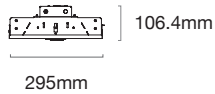

Photometrics

Intensity Summary - Candelas

Angle	0	22.5	45	67.5	90
0	1720	1720	1720	1720	1720
5	1683	1691	1710	1734	1752
10	1659	1669	1692	1718	1735
15	1620	1626	1652	1682	1700
20	1560	1563	1595	1627	1648
25	1484	1486	1524	1561	1583
30	1391	1395	1440	1484	1507
35	1289	1293	1346	1397	1423
40	1175	1181	1243	1301	1332
45	1051	1060	1132	1201	1233
50	992	937	1020	1101	1136
55	794	814	909	1002	1043
60	665	689	797	911	958
65	535	568	687	818	859
70	409	454	599	695	729
75	285	348	467	549	579
80	173	243	325	381	399
85	80	120	162	182	190
90	8	9	13	17	20

Polar Candela Distribution

Dimensions

Del Snap 300x1200

Del Snap 300x1500

Del Snap 500x500

Del Snap 500x1200

Del Snap 500x1500