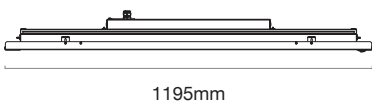

Dimensions

Del Snap 300x1200