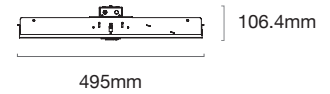

Photometrics

Intensity Summary - Candelas

Angle	0	22.5	45	67.5	90
0	1720	1720	1720	1720	1720
5	1683	1691	1710	1734	1752
10	1659	1669	1692	1718	1735
15	1620	1626	1652	1682	1700
20	1560	1563	1595	1627	1648
25	1484	1486	1524	1561	1583
30	1391	1395	1440	1484	1507
35	1289	1293	1346	1397	1423
40	1175	1181	1243	1301	1332
45	1051	1060	1132	1201	1233
50	992	937	1020	1101	1136
55	794	814	909	1002	1043
60	665	689	797	911	958
65	535	568	687	818	859
70	409	454	599	695	729
75	285	348	467	549	579
80	173	243	325	381	399
85	80	120	162	182	190
90	8	9	13	17	20

Polar Candela Distribution

Dimensions

Del Snap 300x1200

Del Snap 300x1500

Del Snap 500x500

Del Snap 500x1200

Del Snap 500x1500