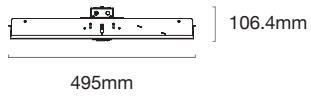

Photometrics

Intensity Summary - Candelas

Angle	0	22.5	45	67.5	90
0	1720	1720	1720	1720	1720
5	1683	1691	1710	1734	1752
10	1659	1669	1692	1718	1735
15	1620	1626	1652	1682	1700
20	1560	1563	1595	1627	1648
25	1484	1486	1524	1561	1583
30	1391	1395	1440	1484	1507
35	1289	1293	1346	1397	1423
40	1175	1181	1243	1301	1332
45	1051	1060	1132	1201	1233
50	992	937	1020	1101	1136
55	794	814	909	1002	1043
60	665	689	797	911	958
65	535	568	687	818	859
70	409	454	599	695	729
75	285	348	467	549	579
80	173	243	325	381	399
85	80	120	162	182	190
90	8	9	13	17	20

Polar Candela Distribution

Dimensions

Del Snap 300x1200

Del Snap 300x1500

Del Snap 500x500

Del Snap 500x1200

Del Snap 500x1500