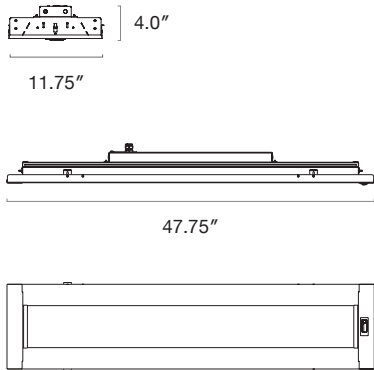

Del Snap 1x4