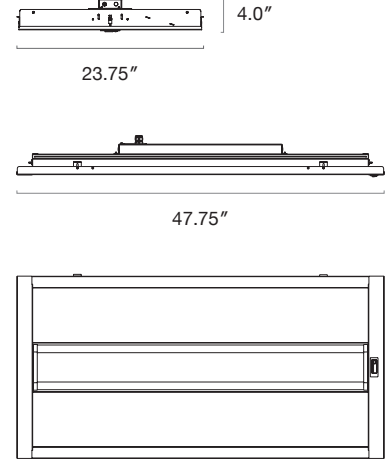

Model	Watts	Lm/W	Delivered Lumens
Del Snap 20x30	15	130	1,950
	20	130	2,600
	25	130	3,250
	30	130	3,900
Model	Watts	Lm/W	Delivered Lumens
Del Snap 20x60	15	130	1,950
	20	130	2,600
	25	130	3,250
	30	130	3,900
	35	130	4,550
	40	130	5,200
	50	130	6,500
	60	130	7,800

Polar Candela Distribution

Del Snap 1x4

Del Snap 2x2

Del Snap 2x4

Del Snap 20x30

Del Snap 20x60