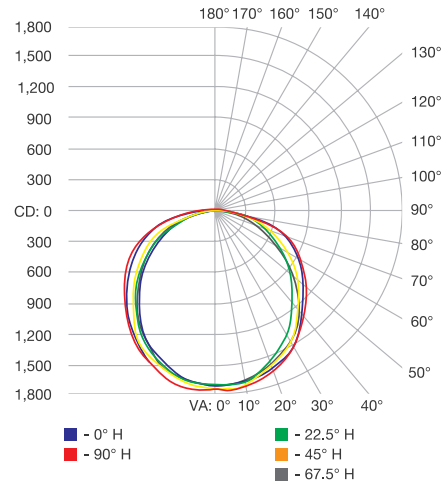

Photometrics

Intensity Summary - Candelas

Angle	0	22.5	45	67.5	90
0	1720	1720	1720	1720	1720
5	1683	1691	1710	1734	1752
10	1659	1669	1692	1718	1735
15	1620	1626	1652	1682	1700
20	1560	1563	1595	1627	1648
25	1484	1486	1524	1561	1583
30	1391	1395	1440	1484	1507
35	1289	1293	1346	1397	1423
40	1175	1181	1243	1301	1332
45	1051	1060	1132	1201	1233
50	992	937	1020	1101	1136
55	794	814	909	1002	1043
60	665	689	797	911	958
65	535	568	687	818	859
70	409	454	599	695	729
75	285	348	467	549	579
80	173	243	325	381	399
85	80	120	162	182	190
90	8	9	13	17	20

Polar Candela Distribution