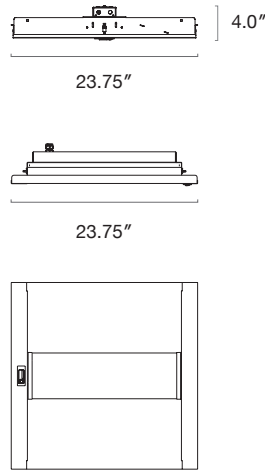

Output Performance

Model	Watts	Lm/W	Delivered Lumens	
Del Snap 1x4	15	130	1,950	
	20	130	2,600	
	25	130	3,250	
	30	130	3,900	
	35	130	4,550	
	40	130	5,200	
	50	130	6,500	
	60	130	7,800	
Model	Watts	Lm/W	Delivered Lumens	
Del Snap 2x2	15	130	1,950	
	20	130	2,600	
	25	130	3,250	
	30	130	3,900	
	Model	Watts	Lm/W	Delivered Lumens
	Del Snap 2x4	15	130	1,950
		20	130	2,600
		25	130	3,250
30		130	3,900	
35		130	4,550	
40		130	5,200	
50		130	6,500	
60		130	7,800	

Model	Watts	Lm/W	Delivered Lumens
Del Snap 20x30	15	130	1,950
	20	130	2,600
	25	130	3,250
	30	130	3,900
Model	Watts	Lm/W	Delivered Lumens
Del Snap 20x60	15	130	1,950
	20	130	2,600
	25	130	3,250
	30	130	3,900
	35	130	4,550
	40	130	5,200
	50	130	6,500
	60	130	7,800

Photometrics

Intensity Summary - Candelas

Angle	0	22.5	45	67.5	90
0	1720	1720	1720	1720	1720
5	1683	1691	1710	1734	1752
10	1659	1669	1692	1718	1735
15	1620	1626	1652	1682	1700
20	1560	1563	1595	1627	1648
25	1484	1486	1524	1561	1583
30	1391	1395	1440	1484	1507
35	1289	1293	1346	1397	1423
40	1175	1181	1243	1301	1332
45	1051	1060	1132	1201	1233
50	992	937	1020	1101	1136
55	794	814	909	1002	1043
60	665	689	797	911	958
65	535	568	687	818	859
70	409	454	599	695	729
75	285	348	467	549	579
80	173	243	325	381	399
85	80	120	162	182	190
90	8	9	13	17	20

Polar Candela Distribution

Del Snap 1x4

Del Snap 2x2

Del Snap 2x4

Del Snap 20x30

Del Snap 20x60