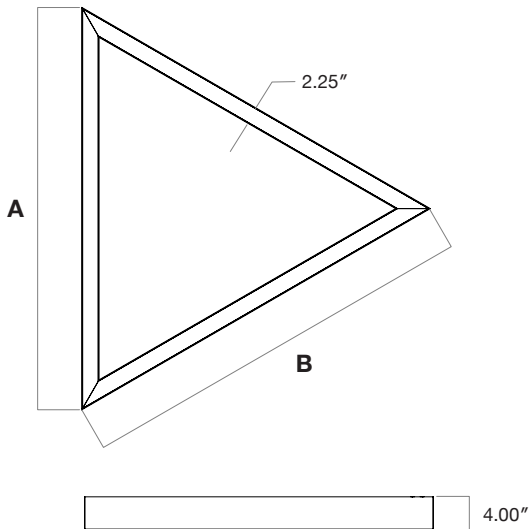

--	--	--	--	--

Sample: DTL TRI - 2FT x 2FT - D 500 - I 500 - 90 - 4K - U - FR - GRY - AC - DIMOFF - N - 1 - N - N - G - 6 - WH

LED

L90 > 70,000
 Samsung 301 3 McAdam Binning
 4000K 120 Lm/W
 3500K 98%
 3000K 96%
 90 CRI 85%

Performance

Model	Lm/W
4000K	120 Lm/W
3500K	116 Lm/W
3000K	112 Lm/W

Dimensions

MODEL	A	B
2FT x 2FT	28.4"	28.4"
3FT x 3FT	40.4"	40.4"
4FT x 4FT	52.4"	52.4"

Mounting

MODEL	A
2FT x 2FT	24.5"
3FT x 3FT	36.5"
4FT x 4FT	48.5"