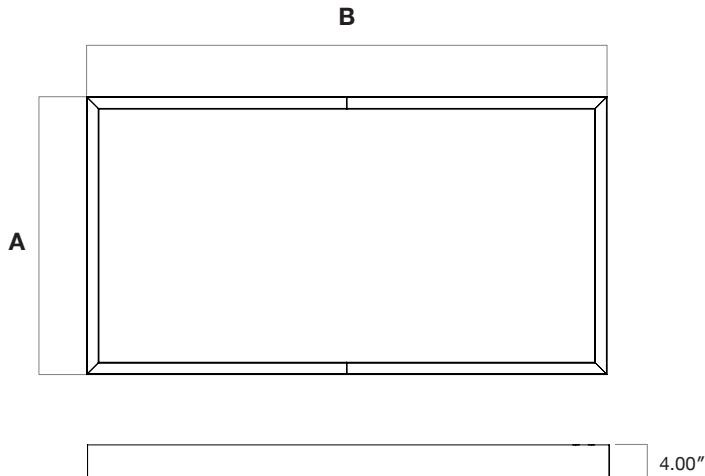

--	--	--	--	--

Sample: DTL RECT - 8FT x 4FT - D 500 - I 500 - 90 - 4K - U - FR - GRY - AC - DIMOFF - N - 1 - N - N - G - 6 - WH

## Dimensions

MODEL	A	B
4FT x 2FT	26.8"	50.8"
6FT x 3FT	38.8"	74.8"
8FT x 4FT	50.8"	98.8"

**Note:**

4 x 2FT - One Piece  
 6 x 3FT - One Piece  
 8 x 4FT - 2 Pieces