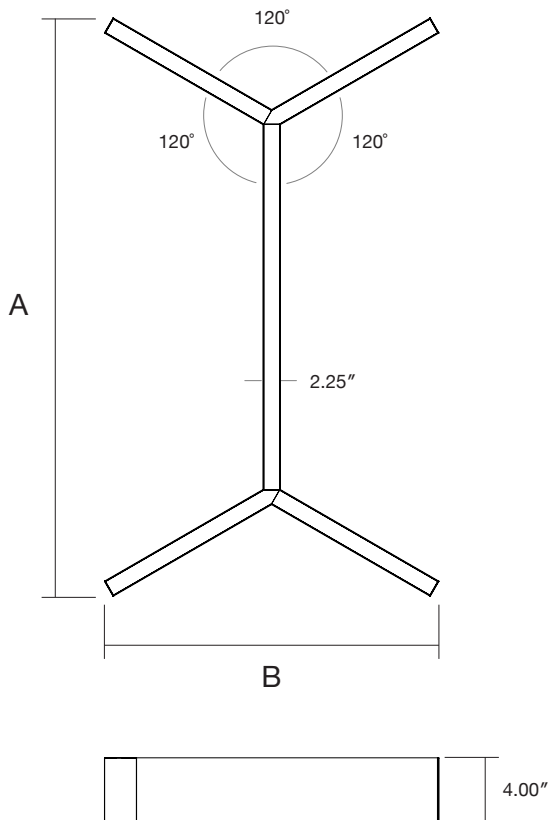

--	--	--	--	--

Sample: DTL DBL Y 120 - 4FT x 2FT - D 500 - I 500 - 90 - 4K - U - FR - GRY - AC - DIMOFF - N - 1 - N - N - G - 6 - WH

## Dimensions

MODEL	A	B
<b>4FT x 2FT</b>	74.77"	43.28"
<b>6FT x 3FT</b>	110.77"	64.06"

### Mounting

MODEL	A	B	C	D
4FT x 2FT	71.00"	38.97"	22.50"	48.50"
6FT x 3FT	107.00"	59.76"	34.50"	72.50"