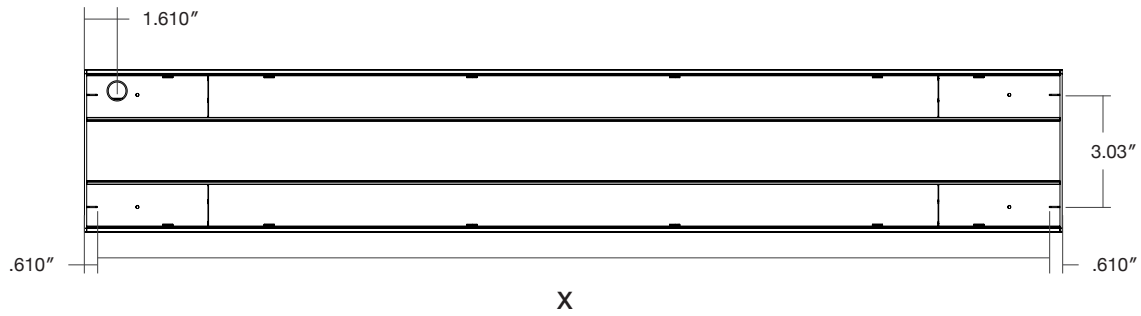

**Dimensions**

2': 24.2" 3': 36.2" 4': 48.2" 5': 60.2" 6': 72.2" 7': 84.2" 8': 96.2"  
 Actual Length = NOMINAL +.2"

Top

Bottom

### Mounting Lengths - X

Models	Lengths
DTL FLT 2	23"
DTL FLT 3	35"
DTL FLT 4	47"
DTL FLT 5	59"
DTL FLT 6	71"
DTL FLT 7	83"
DTL FLT 8	95"