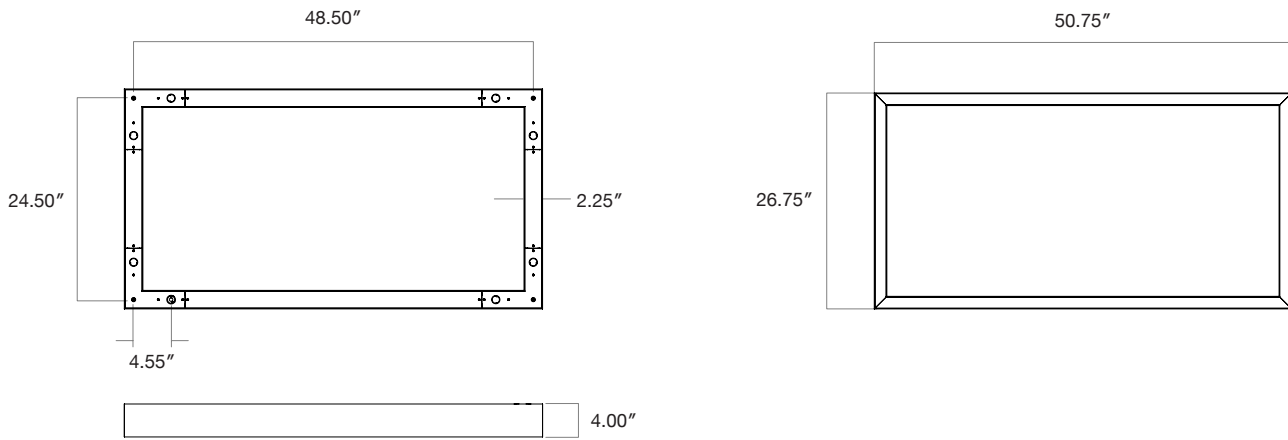

Performance

Model	Lm/W
4000K	120 Lm/W
3500K	116 Lm/W
3000K	112 Lm/W

Ordering Options

Model	Size	Direct Lumens/ft	CRI	Color Temp	Voltage	Lens
DTL RECT	4FT x 2FT 6FT x 3FT 8FT x 4FT Custom Sizes Available - Please Consult Factory	D 250 D 500 D 750 D 1000 D _____ (custom up to 1200)	80 90	27K 2700K 3K 3000K 35K 3500K 4K 4000K 5K 5000K	U 120/277V H 347V	FR Frosted FRREG Frosted Regressed .5 FR DROP .5" Frosted Drop Lens 1.5 FR DROP 1.5" Frosted Drop Lens LVR Louver Lens
DTL RECT	<input type="text"/>	<input type="text"/>	<input type="text"/>	<input type="text"/>	<input type="text"/>	<input type="text"/>

Sample: DTL RECT - 4FT x 2FT - D500 - 90 - 4K - U - FR - GRY - AC - DIMOFF - N - 1 - N - N - G - 6 - WH

LED

L90 > 70,000
 Samsung 301 3 McAdam Binning
 4000K 120 Lm/W
 3500K 98%
 3000K 96%
 90 CRI 85%

Measurements

4FT x 2FT

6FT x 3FT

8FT x 4FT

Mounting

4FT x 2FT

6FT x 3FT

8FT x 4FT

Finish Options