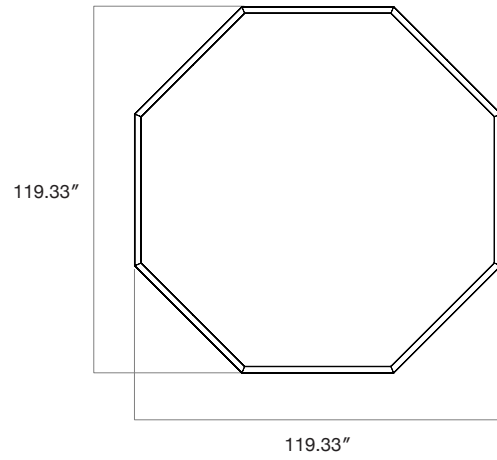

Performance

Model	Lm/W
4000K	120 Lm/W
3500K	116 Lm/W
3000K	112 Lm/W

Ordering Options

Model	Size	Direct Lumens/ft	CRI	Color Temp	Voltage	Lens
DTL OCTA	8 x 2FT 8 x 3FT 8 x 4FT Custom Sizes Available - Please Consult Factory	D 250 D 500 D 750 D 1000 D _____ (custom up to 1200)	80 90	27K 2700K 3K 3000K 35K 3500K 4K 4000K 5K 5000K	U 120/277V H 347V	FR Frosted FRREG Frosted Regressed .5 FR DROP .5" Frosted Drop Lens 1.5 FR DROP 1.5" Frosted Drop Lens LVR Louver Lens
DTL OCTA	<input type="text"/>	<input type="text"/>	<input type="text"/>	<input type="text"/>	<input type="text"/>	<input type="text"/>

Sample: DTL OCTA - 8 x 2FT - D500 - 90 - 4K - U - FR - GRY - AC - DIMOFF - N - 1 - N - N - G - 6 - WH

LED

L90 > 70,000
 Samsung 301 3 McAdam Binning
 4000K 120 Lm/W
 3500K 98%
 3000K 96%
 90 CRI 85%

Measurements

8x2FT

8x3FT

8x4FT

Mounting

8x2FT

8x3FT

Mounting

8x4FT