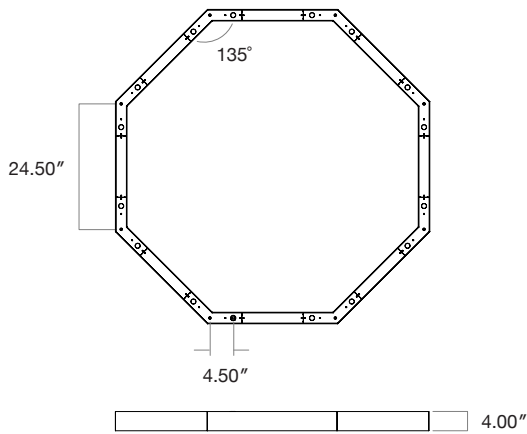

Accessories	Wiring	Wire Color	Wire Length	Canopy Color
N None 10kV 10kV Surge Protection EMBAT 6W 90 Min Battery	N None 5 WIRE 5 Wire 6 WIRE(NL) 6 Wire +GTD Generator Transfer Device	G Grey W White B Black C Clear	_____ FT (6FT Standard)	WH White BLK Black CU Custom
<input type="text"/>	<input type="text"/>	<input type="text"/>	<input type="text"/>	<input type="text"/>

Sample: DTL OCTA - 8 x 2FT - D500 - 90 - 4K - U - FR - GRY - AC - DIMOFF - N - 1 - N - N - G - 6 - WH

LED

L90 > 70,000
 Samsung 301 3 McAdam Binning
 4000K 120 Lm/W
 3500K 98%
 3000K 96%
 90 CRI 85%

Measurements

8x2FT

8x3FT

8x4FT

Mounting

8x2FT

8x3FT

Mounting

8x4FT