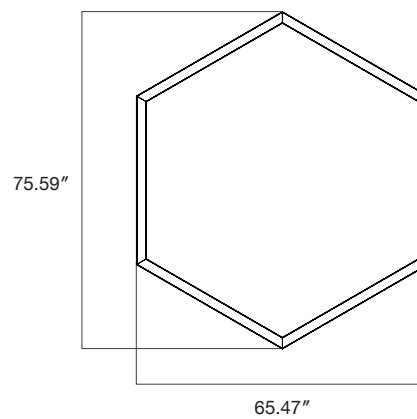

Performance

Model	Lm/W
4000K	120 Lm/W
3500K	116 Lm/W
3000K	112 Lm/W

Ordering Options

Model	Size	Direct Lumens/ft	CRI	Color Temp	Voltage	Lens
DTL HEX	6 x 2FT 6 x 3FT 6 x 4FT Custom Sizes Available - Please Consult Factory	D 250 D 500 D 750 D 1000 D _____ (custom up to 1200)	80 90	27K 2700K 3K 3000K 35K 3500K 4K 4000K 5K 5000K	U 120/277V H 347V	FR Frosted FRREG Frosted Regressed .5 FR DROP .5" Frosted Drop Lens 1.5 FR DROP 1.5" Frosted Drop Lens LVR Louver Lens
DTL HEX	<input type="text"/>	<input type="text"/>	<input type="text"/>	<input type="text"/>	<input type="text"/>	<input type="text"/>

Sample: DTL HEX - 6 x 2FT - D500 - 90 - 4K - U - FR - GRY - AC - DIMOFF - N - 1 - N - N - G - 6 - WH

LED

L90 > 70,000
 Samsung 301 3 McAdam Binning
 4000K 120 Lm/W
 3500K 98%
 3000K 96%
 90 CRI 85%

Measurements

Hex 6x2FT

Hex 6x3FT

Hex 6x4FT

Mounting

Hex 6x2FT

Hex 6x3FT

Hex 6x4FT

Finish Options