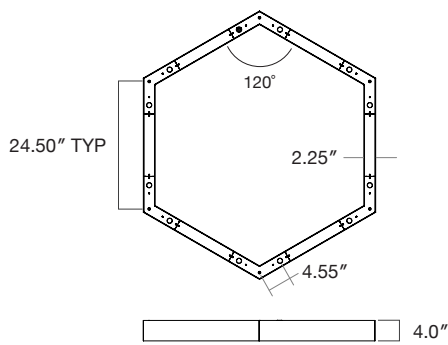

Performance

Model	Lm/W
4000K	120 Lm/W
3500K	116 Lm/W
3000K	112 Lm/W

Ordering Options

Model	Size	Direct Lumens/ft	CRI	Color Temp	Voltage	Lens
DTL HEX	6 x 2FT 6 x 3FT 6 x 4FT Custom Sizes Available - Please Consult Factory	D 250 D 500 D 750 D 1000 D _____ (custom up to 1200)	80 90	27K 2700K 3K 3000K 35K 3500K 4K 4000K 5K 5000K	U 120/277V H 347V	FR Frosted FRREG Frosted Regressed .5 FR DROP .5" Frosted Drop Lens 1.5 FR DROP 1.5" Frosted Drop Lens LVR Louver Lens
DTL HEX	<input type="text"/>	<input type="text"/>	<input type="text"/>	<input type="text"/>	<input type="text"/>	<input type="text"/>

Accessories	Wiring	Wire Color	Wire Length	Canopy Color
N None 10kV 10kV Surge Protection EMBAT 6W 90 Min Battery	N None 5 WIRE 5 Wire 6 WIRE(NL) 6 Wire +GTD Generator Transfer Device	G Grey W White B Black C Clear	_____ FT (6FT Standard)	WH White BLK Black CU Custom
<input type="text"/>	<input type="text"/>	<input type="text"/>	<input type="text"/>	<input type="text"/>

Sample: DTL HEX - 6 x 2FT - D500 - 90 - 4K - U - FR - GRY - AC - DIMOFF - N - 1 - N - N - G - 6 - WH

LED

L90 > 70,000
 Samsung 301 3 McAdam Binning
 4000K 120 Lm/W
 3500K 98%
 3000K 96%
 90 CRI 85%

Measurements

Hex 6x2FT

Hex 6x3FT

Hex 6x4FT

Mounting

Hex 6x2FT

Hex 6x3FT

Hex 6x4FT

Finish Options