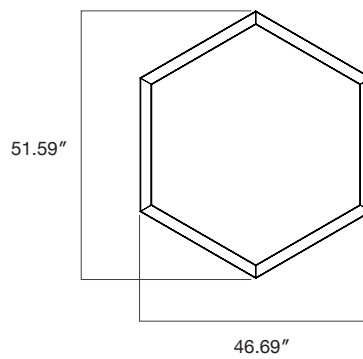

Performance

Model	Lm/W
4000K	120 Lm/W
3500K	116 Lm/W
3000K	112 Lm/W

Ordering Options

Model	Size	Direct Lumens/ft	CRI	Color Temp	Voltage	Lens
DTL HEX	6 x 2FT 6 x 3FT 6 x 4FT Custom Sizes Available - Please Consult Factory	D 250 D 500 D 750 D 1000 D _____ (custom up to 1200)	80 90	27K 2700K 3K 3000K 35K 3500K 4K 4000K 5K 5000K	U 120/277V H 347V	FR Frosted FRREG Frosted Regressed .5 FR DROP .5" Frosted Drop Lens 1.5 FR DROP 1.5" Frosted Drop Lens LVR Louver Lens
DTL HEX	<input type="text"/>	<input type="text"/>	<input type="text"/>	<input type="text"/>	<input type="text"/>	<input type="text"/>

Accessories	Wiring	Wire Color	Wire Length	Canopy Color
N None 10kV 10kV Surge Protection EMBAT 6W 90 Min Battery	N None 5 WIRE 5 Wire 6 WIRE(NL) 6 Wire +GTD Generator Transfer Device	G Grey W White B Black C Clear	_____ FT (6FT Standard)	WH White BLK Black CU Custom
<input type="text"/>	<input type="text"/>	<input type="text"/>	<input type="text"/>	<input type="text"/>

Sample: DTL HEX - 6 x 2FT - D500 - 90 - 4K - U - FR - GRY - AC - DIMOFF - N - 1 - N - N - G - 6 - WH

LED

L90 > 70,000
 Samsung 301 3 McAdam Binning
 4000K 120 Lm/W
 3500K 98%
 3000K 96%
 90 CRI 85%

Measurements

Hex 6x2FT

Hex 6x3FT

Hex 6x4FT

Mounting

Hex 6x2FT

Hex 6x3FT

Hex 6x4FT

Finish Options