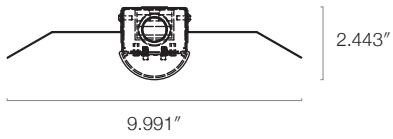

Reflector Option