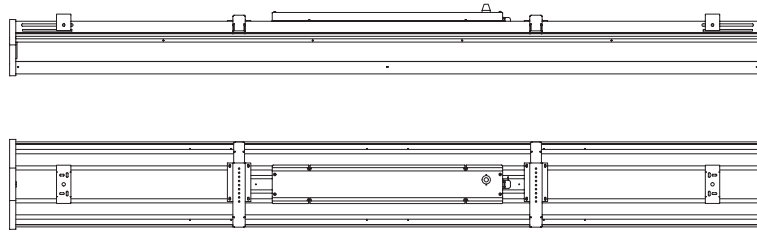

## Dimensions

W: 10.94"  
H: 7.69"

L: 4': 46.5" | 8': 91.25"