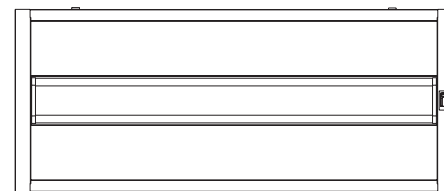

Del Snap 20x60

W: 19.75"
H: 4"

L: 59.75"