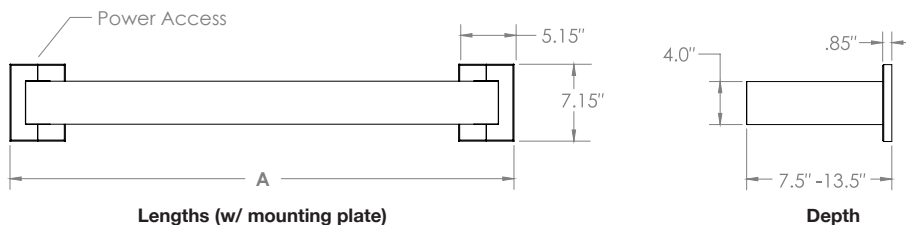

DTL Boom U	<input type="text"/>	<input type="text"/>	<input type="text"/>	<input type="text"/>	<input type="text"/>	<input type="text"/>	<input type="text"/>	<input type="text"/>	FR
Model	Length	Depth	Direct Lm/Ft	Indirect Lm/Ft	CRI	Color Temp	Voltage	Direct Lens	
<input type="text"/>	<input type="text"/>	<input type="text"/>	WM	<input type="text"/>	<input type="text"/>	<input type="text"/>	<input type="text"/>	<input type="text"/>	<input type="text"/>
Indirect Lens	Finish (RAL)	Decorative Paint	Mounting	Driver	Wiring				

Dimensions

Model	A - Length
Boom U 2FT	29.45"
Boom U 3FT	41.65"
Boom U 4FT	53.85"
Boom U 5FT	66.05"
Boom U 6FT	78.25"
Boom U 7FT	90.45"

Model	B - Length
Boom U 2FT	26.75"
Boom U 3FT	38.75"
Boom U 4FT	50.75"
Boom U 5FT	62.75"
Boom U 6FT	74.75"
Boom U 7FT	86.75"