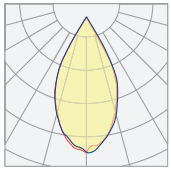

Cluster Beam

50°
Wide Beam