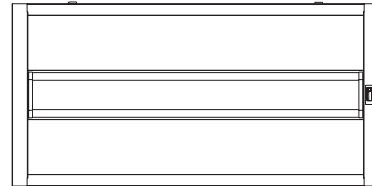

Del Snap Metric 500x500

W: 495mm
H: 106.4mm

L: 495mm

Del Snap Metric 500x1200

W: 495mm
H: 106.4mm

L: 1195mm

Del Snap Metric 500x1500

W: 495mm
H: 106.4mm

L: 1495mm

Del Snap Metric 600x1200

W: 595mm
H: 106.4mm

L: 1195mm

Photometrics

Intensity Summary - Candelas

Angle	0	22.5	45	67.5	90
0	1720	1720	1720	1720	1720
5	1683	1691	1710	1734	1752
10	1659	1669	1692	1718	1735
15	1620	1626	1652	1682	1700
20	1560	1563	1595	1627	1648
25	1484	1486	1524	1561	1583
30	1391	1395	1440	1484	1507
35	1289	1293	1346	1397	1423
40	1175	1181	1243	1301	1332
45	1051	1060	1132	1201	1233
50	992	937	1020	1101	1136
55	794	814	909	1002	1043
60	665	689	797	911	958
65	535	568	687	818	859
70	409	454	599	695	729
75	285	348	467	549	579
80	173	243	325	381	399
85	80	120	162	182	190
90	8	9	13	17	20