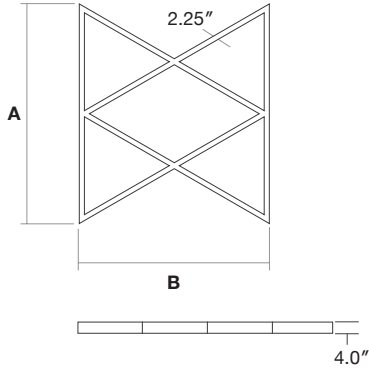

#### Mesh 1 - Dimensions

Hexagon Size	A	B
Hex: 4 Ft	86.25"	100.9"
Hex: 6 Ft	127.8"	148.9"
Hex: 8 Ft	169.4"	196.9"

#### Mesh-1 Combinations - Dimensions

Triangle Size	Mesh-2	Mesh-3	Mesh-4
Tri: 4 Ft	100.9"	149.4"	197.9"
Tri: 6 Ft	148.9"	221.4"	293.9"
Tri: 8 Ft	196.9"	293.4"	389.9"

Note: Custom combinations (lengths) available

## Mesh 2

Mesh 4

Mesh 8

Mesh 12

### Mesh 2 - Dimensions

Triangle Size	A	B
Hex: 4 Ft	100.9"	86.25"
Hex: 6 Ft	148.9"	127.8"
Hex: 8 Ft	196.9"	169.4"