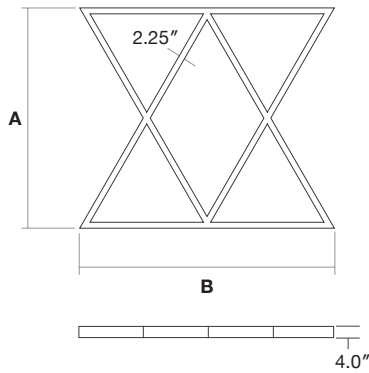

### Mesh 1

Mesh 4

Mesh 6

Mesh 8

#### Mesh 1 - Dimensions

Hexagon Size	A	B
Hex: 4 Ft	86.25"	100.9"
Hex: 6 Ft	127.8"	148.9"
Hex: 8 Ft	169.4"	196.9"

#### Mesh-1 Combinations - Dimensions

Triangle Size	Mesh-2	Mesh-3	Mesh-4
Tri: 4 Ft	100.9"	149.4"	197.9"
Tri: 6 Ft	148.9"	221.4"	293.9"
Tri: 8 Ft	196.9"	293.4"	389.9"

Note: Custom combinations (lengths) available

### Mesh 2 - Dimensions

Triangle Size	A	B
Hex: 4 Ft	100.9"	86.25"
Hex: 6 Ft	148.9"	127.8"
Hex: 8 Ft	196.9"	169.4"