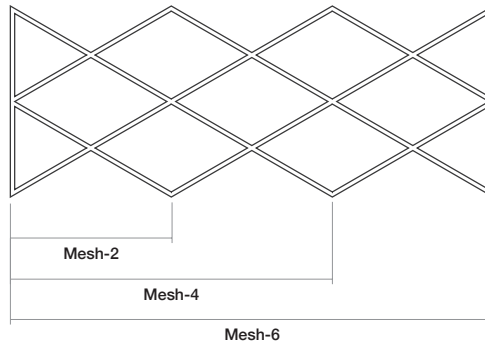

#### Mesh 1 - Dimensions

Hexagon Size	A	B
Hex: 4 Ft	86.25"	100.9"
Hex: 6 Ft	127.8"	148.9"
Hex: 8 Ft	169.4"	196.9"

#### Mesh-1 Combinations - Dimensions

Triangle Size	Mesh-2	Mesh-3	Mesh-4
Tri: 4 Ft	100.9"	149.4"	197.9"
Tri: 6 Ft	148.9"	221.4"	293.9"
Tri: 8 Ft	196.9"	293.4"	389.9"

Note: Custom combinations (lengths) available

## Mesh 2

Mesh 4

Mesh 8

Mesh 12

### Mesh 2 - Dimensions

Triangle Size	A	B
Hex: 4 Ft	100.9"	86.25"
Hex: 6 Ft	148.9"	127.8"
Hex: 8 Ft	196.9"	169.4"